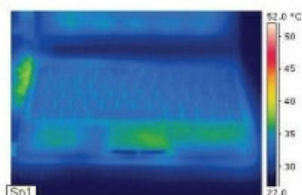

IdeaPad® 筆記型電腦

IdeaPad® 迷你筆電

ideapad™ 業界散熱最好的小筆電

- Intel® Atom N270 處理器
- LED 背光面板螢幕
- 內建 2 個 USB 2.0 ports
- 內建 4 合 1 讀卡機
- 內建 VGA 埠
- 內建 Express Card 插槽
- 內建 130 萬畫素 Web cam
- 內建無線網路及藍牙
- 3 Cell 電池, 續航力可達 2.5 小時
- 重量僅 1.1 公斤重

IdeaPad® S10

其他進口品牌產品

其他國產品牌產品

**此圖片為正常使用 2 小時後的機器，於紅外線感溫裝置拍出之圖片，顏色越藍表示溫度越低。