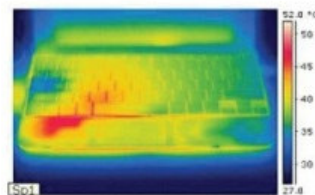

IdeaPad® 筆記型電腦

IdeaPad® 迷你筆電

ideapad™ 業界散熱最好的小筆電

- Intel® Atom N270 處理器
- LED 背光面板螢幕
- 內建 2 個 USB 2.0 ports
- 內建 4 合 1 讀卡機
- 內建 VGA 埠
- 內建 Express Card 插槽
- 內建 130 萬畫素 Web cam
- 內建無線網路及藍牙
- 3 Cell 電池, 續航力可達 2.5 小時
- 重量僅 1.1 公斤重

IdeaPad® S10

其他進口品牌產品

其他國產品牌產品

**此圖片為正常使用 2 小時後的機器，於紅外線感溫裝置拍出之圖片，顏色越藍表示溫度越低。