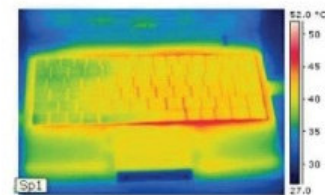

IdeaPad® 筆記型電腦

IdeaPad® 迷你筆電

ideapad™ 業界散熱最好的小筆電

- Intel® Atom N270 處理器
- LED 背光面板螢幕
- 內建 2 個 USB 2.0 ports
- 內建 4 合 1 讀卡機
- 內建 VGA 埠
- 內建 Express Card 插槽
- 內建 130 萬畫素 Web cam
- 內建無線網路及藍牙
- 3 Cell 電池, 續航力可達 2.5 小時
- 重量僅 1.1 公斤重

IdeaPad® S10

其他進口品牌產品

其他國產品牌產品

**此圖片為正常使用 2 小時後的機器，於紅外線感溫裝置拍出之圖片，顏色越藍表示溫度越低。